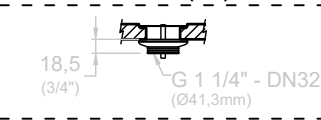

COSENTINO

Simplicity 2+ Vasques

silestone®

Cosentino Center

Quantité (unités)

Couleur et finition (colorlist)

Dimension de la vasque (LxW)

XS: 45x27cm (17 11/16"x10 5/8") S: 49x30cm (19 2/8"x11 13/16") M: 90x30cm (35 7/16"x11 13/16") L: 120x30cm (47 1/4"x11 13/16")

Oui: Indiquez le type de joint et le bord. Largeur = hauteur de la retombée (si autre, préciser)

Coupé à 45° [L01] Bout à bout [L02]

Côte gauche Côte droit Deux côtés

• Porte serviette (L_T). Retombée T≥12,5. F≥90mm (3 1/2"). Oui Non

Oui: Indiquez la taille (L_T) et la position sur le dessin. Standard centré sur la vasque.

40x5cm [L03] 60x5cm [L04] 80x5cm [L05]
(15 3/4 x 2") (23 5/8 x 2") (31 1/2 x 2")

• Découpe pour boîte à mouchoirs [L06]. Oui Non

Trou du bonde détail:

Bonde de lavabo (EU):

Bonde de lavabo (USA/CA):

T. Type de bord/retombée:

EXTRAS: Cascade latérale, coupé à 45° [L01]

EXTRAS: Cascade latérale, bout à bout [L02]

EXTRAS: Porte serviette [L03, L04, L05]