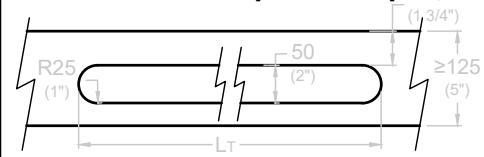

B. min. 370mm (14 9/16")**, max. 600mm (24")
**avec trou de robinet, min. 430mm (16 15/16")

Trou de robinet Ø35mm (1 3/8")

Oui: Indiquez dimensions C1./C2. et D.

C1./C2. min. 50mm (2")

D. min. 50mm (2")

E. Bord droit: min. 50mm (2")
Retombée: min. 120mm (4 3/4")

F. Standard 80mm (3 1/8"), min. 50mm (2")

G. Sans robinet: min. 50mm (2")
Avec robinet: min. 110mm (4 5/16") (considérer D.)

H. Bord droit: min. 60mm (2 3/8")
Retombée: min. 100mm (4")

EXTRAS:

• Cascade latérale. Seulement avec retombée. Oui Non

Oui: Indiquez la taille (L_T) et la position sur le dessin. Standard centré sur la vasque.

40x5cm [L03] 60x5cm [L04] 80x5cm [L05]
(15 3/4 x 2") (23 5/8 x 2") (31 1/2 x 2")

• Découpe pour boîte à mouchoirs [L06]. Oui Non

Trou du bonde détail:

Bonde de lavabo (EU):

Bonde de lavabo (USA/CA):

T. Type de bord/retombée:

EXTRAS: Cascade latérale, coupé à 45° [L01]

EXTRAS: Cascade latérale, bout à bout [L02]

EXTRAS: Porte serviette [L03, L04, L05]