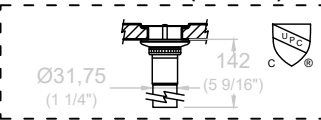

COSENTINO

Simplicity 2+ Vasques

silestone®

Cosentino Center

Quantité (unités)

Couleur et finition (colorlist)

Dimension de la vasque (LxW)

XS: 45x27cm (17 11/16"x10 5/8") S: 49x30cm (19 2/8"x11 13/16") M: 90x30cm (35 7/16"x11 13/16") L: 120x30cm (47 1/4"x11 13/16")

Oui: Indiquez le type de joint et le bord. Largeur = hauteur de la retombée (si autre, préciser)

Coupé à 45° [L01] Bout à bout [L02]

Côte gauche Côte droit Deux côtés

• Porte serviette (L_T). Retombée T≥12,5. F≥90mm (3 1/2"). Oui Non

Oui: Indiquez la taille (L_T) et la position sur le dessin. Standard centré sur la vasque.

40x5cm [L03] 60x5cm [L04] 80x5cm [L05]
(15 3/4 x 2") (23 5/8 x 2") (31 1/2 x 2")

• Découpe pour boîte à mouchoirs [L06]. Oui Non

Trou du bonde détail:

Bonde de lavabo (EU):

Bonde de lavabo (USA/CA):

T. Type de bord/retombée:

EXTRAS: Cascade latérale, coupé à 45° [L01]

EXTRAS: Cascade latérale, bout à bout [L02]

EXTRAS: Porte serviette [L03, L04, L05]