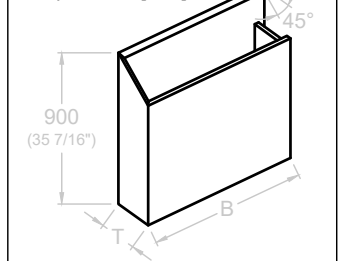

Oui: Indiquez la taille (L_T) et la position sur le dessin. Standard centré sur la vasque.

40x5cm [L03] 60x5cm [L04] 80x5cm [L05]
(15 3/4 x 2") (23 5/8 x 2") (31 1/2 x 2")

• Découpe pour boîte à mouchoirs [L06]. Oui Non

Trou du bonde détail:

Bonde de lavabo (EU):

Bonde de lavabo (USA/CA):

T. Type de bord/retombée:

EXTRAS: Cascade latérale, coupé à 45° [L01]

EXTRAS: Cascade latérale, bout à bout [L02]

EXTRAS: Porte serviette [L03, L04, L05]