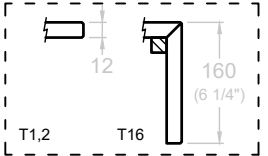

COSENTINO

Simplicity 2+ Vasques

silestone®

Cosentino Center

Quantité (unités)

Couleur et finition (colorlist)

Dimension de la vasque (LxW)

XS: 45x27cm (17 11/16"x10 5/8") S: 49x30cm (19 2/8"x11 13/16") M: 90x30cm (35 7/16"x11 13/16") L: 120x30cm (47 1/4"x11 13/16")

B. min. 370mm (14 9/16")**, max. 600mm (24")
**avec trou de robinet, min. 430mm (16 15/16")

Trou de robinet Ø35mm (1 3/8")

Oui: Indiquez dimensions C1./C2. et D.

C1./C2. min. 50mm (2")

D. min. 50mm (2")

E. Bord droit: min. 50mm (2")
Retombée: min. 120mm (4 3/4")

Oui: Indiquez la taille (L_T) et la position sur le dessin. Standard centré sur la vasque.

40x5cm [L03] 60x5cm [L04] 80x5cm [L05]
(15 3/4 x 2") (23 5/8 x 2") (31 1/2 x 2")

• Découpe pour boîte à mouchoirs [L06]. Oui Non

Trou du bonde détail:

Bonde de lavabo (EU):

Bonde de lavabo (USA/CA):

T. Type de bord/retombée:

EXTRAS: Cascade latérale, coupé à 45° [L01]

EXTRAS: Cascade latérale, bout à bout [L02]

EXTRAS: Porte serviette [L03, L04, L05]