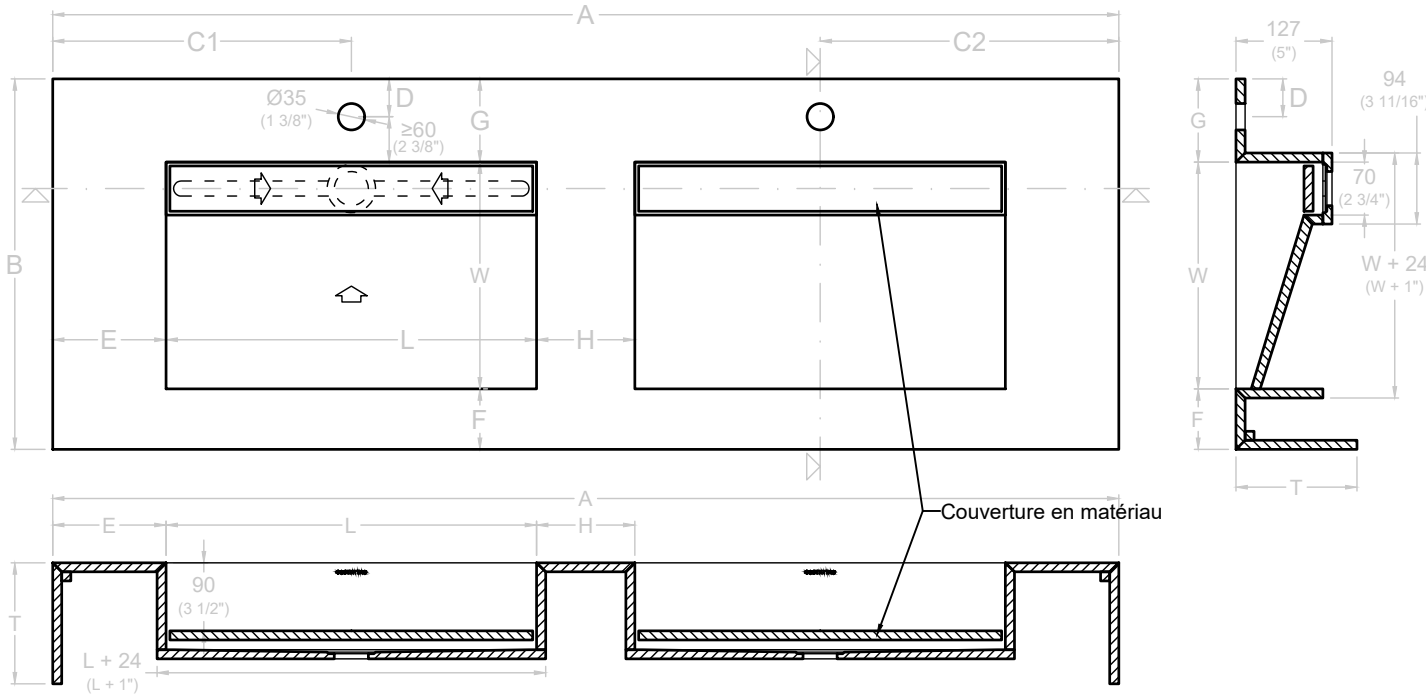

COSENTINO

Simplicity 2+ Vasques

silestone®

Cosentino Center

Quantité (unités)

Couleur et finition (colorlist)

Dimension de la vasque (LxW)

XS: 45x27cm (17 11/16"x10 5/8") S: 49x30cm (19 2/8"x11 13/16") M: 90x30cm (35 7/16"x11 13/16") L: 120x30cm (47 1/4"x11 13/16")

T. Sélectionnez le type de bord/retombée

T1,2 T16

Retombée standard: face avant + les 2 côtés. Marquez sur le dessin si une n'est pas nécessaire.

A. min. 1060mm (41 11/16")*, max. 3200mm (126")
*avec retombée, min. 1240mm (48 13/16")

B. min. 370mm (14 9/16")**, max. 600mm (24")
**avec trou de robinet, min. 430mm (16 15/16")

Trou de robinet Ø35mm (1 3/8")

Oui: Indiquez dimensions C1./C2. et D.

C1./C2. min. 50mm (2")

D. min. 50mm (2")

E. Bord droit: min. 50mm (2")
Retombée: min. 120mm (4 3/4")

Oui: Indiquez la taille (L_T) et la position sur le dessin. Standard centré sur la vasque.

40x5cm [L03] 60x5cm [L04] 80x5cm [L05]
(15 3/4 x 2") (23 5/8 x 2") (31 1/2 x 2")

• Découpe pour boîte à mouchoirs [L06]. Oui Non