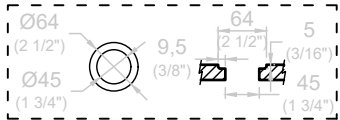

Bonde de lavabo (EU):