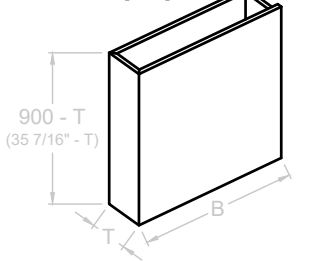

Oui: Indiquez la taille (L_T) et la position sur le dessin. Standard centré sur la vasque.

40x5cm [L03] 60x5cm [L04] 80x5cm [L05]
(15 3/4 x 2") (23 5/8 x 2") (31 1/2 x 2")

• Découpe pour boîte à mouchoirs [L06]. Oui Non

Trou du bonde détail:

Bonde de lavabo (EU):

Bonde de lavabo (USA/CA):

T. Type de bord/retombée:

EXTRAS: Cascade latérale, coupé à 45° [L01]

EXTRAS: Cascade latérale, bout à bout [L02]

EXTRAS: Porte serviette [L03, L04, L05]